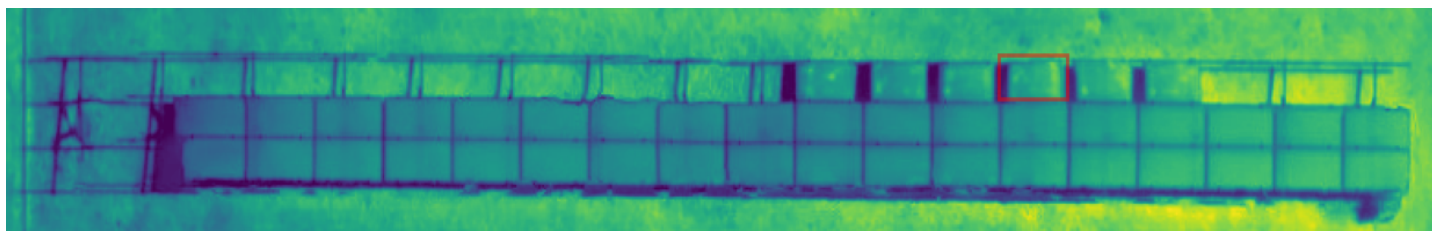

Tipo: 2.2 a 5 celdas afect.

Severidad: High

Foto IR

Foto RGB

Sector PV01

ID Mesa Foto RGB

ID Mesa Foto Térmica Del mosaico

Datos de la falla: