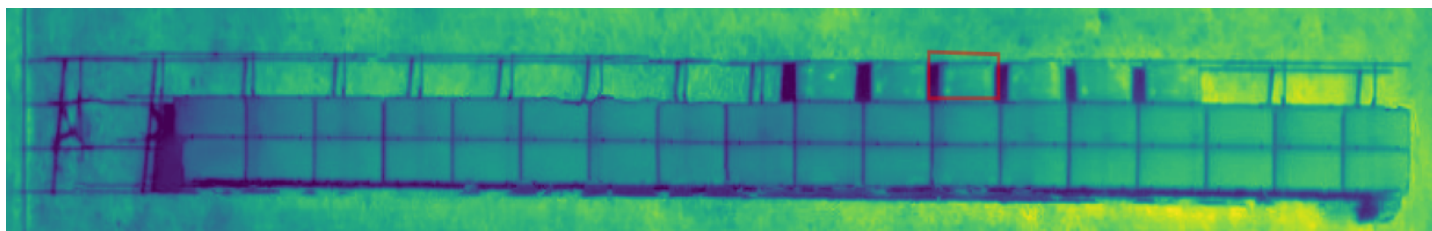

Foto RGB

Sector PV01

ID Mesa Foto RGB

ID Mesa Foto Térmica Del mosaico

Datos de la falla:

Planta: El Aguila

ZONA PV: PV01

ID PANEL: 82\_14

Tipo: 2.2 a 5 celdas afect.

Severidad: High

Foto IR

Foto RGB

Sector PV01

ID Mesa Foto RGB

ID Mesa Foto Térmica Del mosaico

Datos de la falla: