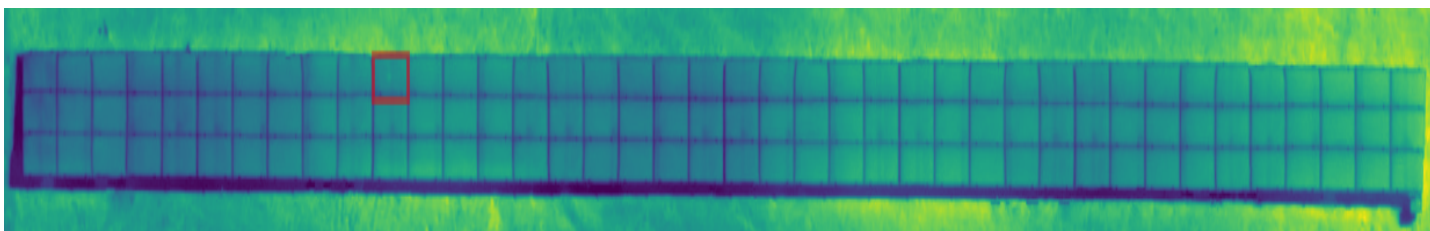

Datos de la falla:

Planta: El Aguila

ZONA PV: PV01

ID PANEL: 54\_51

Tipo: 4.Falla diodo(s)

Severidad: High

Foto IR

Foto RGB

Sector PV01

ID Mesa Foto RGB

ID Mesa Foto Térmica Del mosaico

Datos de la falla:

Planta: El Aguila

ZONA PV: PV01

ID PANEL: 62\_11

Tipo: 1.Una celda afectada

Severidad: Low

Foto IR

Foto RGB

Sector PV01

ID Mesa Foto RGB

ID Mesa Foto Térmica Del mosaico

Datos de la falla:

Planta: El Aguila