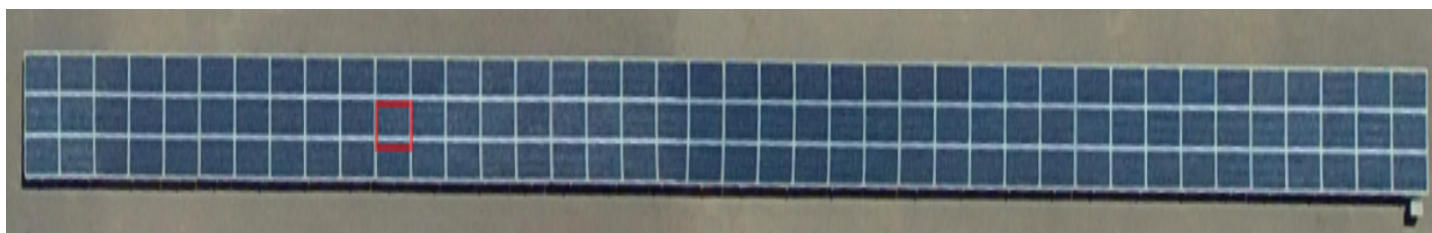

Foto IR

Foto RGB

Sector PV01

ID Mesa Foto RGB

ID Mesa Foto Térmica Del mosaico

Datos de la falla:

Planta: El Aguila

ZONA PV: PV01

ID PANEL: 46\_15

Tipo: 1.Una celda afectada

Severidad: Media

Foto IR

Foto RGB

Sector PV01

ID Mesa Foto RGB

ID Mesa Foto Térmica Del mosaico

Datos de la falla:

Planta: El Aguila

ZONA PV: PV01

ID PANEL: 54\_51

Tipo: 4.Falla diodo(s)

Severidad: High

Foto IR

Foto RGB