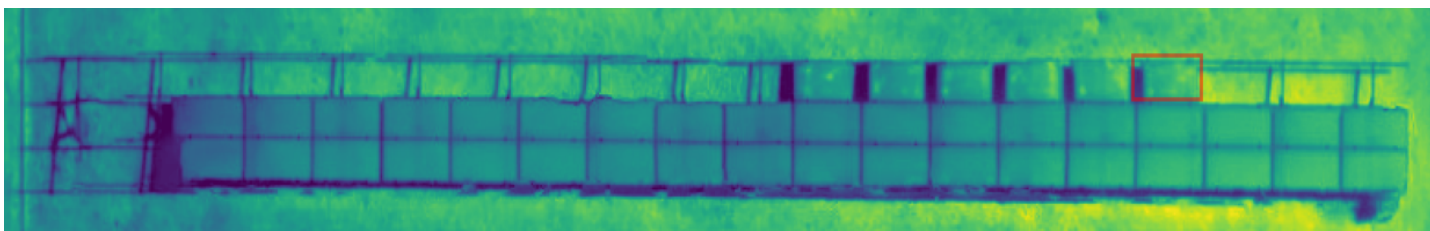

Foto IR

Foto RGB

Sector PV01

ID Mesa Foto RGB

ID Mesa Foto Térmica Del mosaico

Datos de la falla:

Planta: El Aguila

ZONA PV: PV01