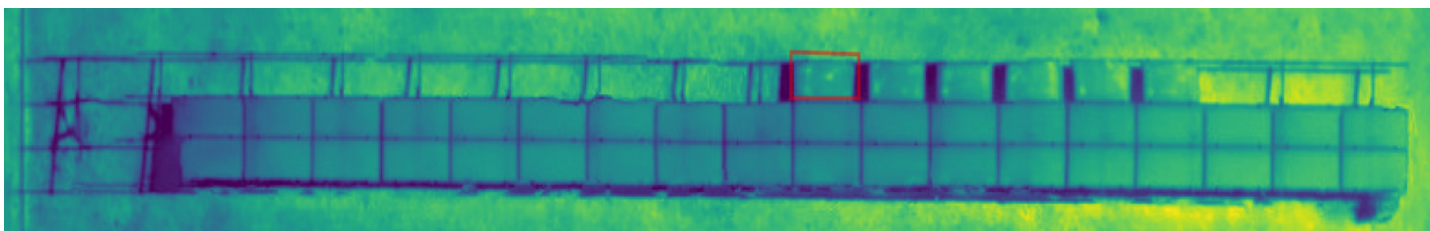

Severidad: Low

Foto IR

Foto RGB

Sector PV01

ID Mesa Foto RGB

ID Mesa Foto Térmica Del mosaico

Datos de la falla:

Planta: El Aguila