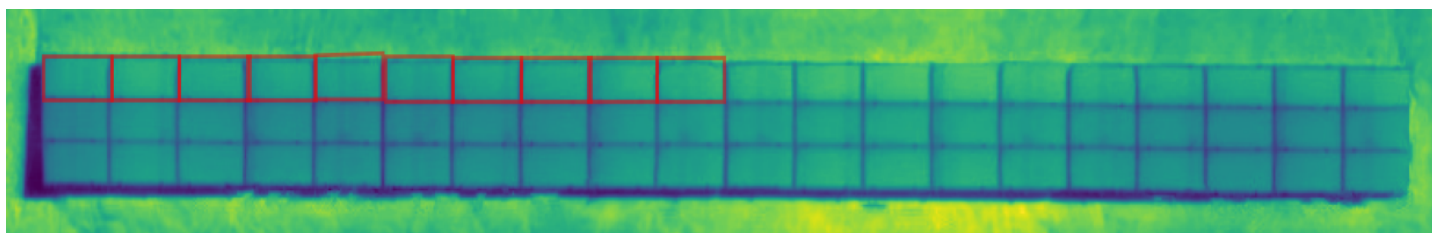

Foto IR

Foto RGB

Sector PV01

ID Mesa Foto RGB

ID Mesa Foto Térmica Del mosaico

Datos de la falla:

Planta: El Aguila

ZONA PV: PV01

ID PANEL: 82\_17

Tipo: 2.2 a 5 celdas afect.

Severidad: High

ID Mesa Foto RGB

ID Mesa Foto Térmica Del mosaico

Datos de la falla:

Planta: El Aguila

ZONA PV: PV01

Tipo: 5.Panel Desconect

Severidad: Media

ID PANEL: 16\_1, 16\_2, 16\_3, 16\_4, 16\_5, 16\_6, 16\_7, 16\_8, 16\_9, 16\_10,

16\_11, 16\_12, 16\_13, 16\_14, 16\_15, 16\_16, 16\_17, 16\_18, 16\_19, 16\_20

Fecha: 2020-10-22