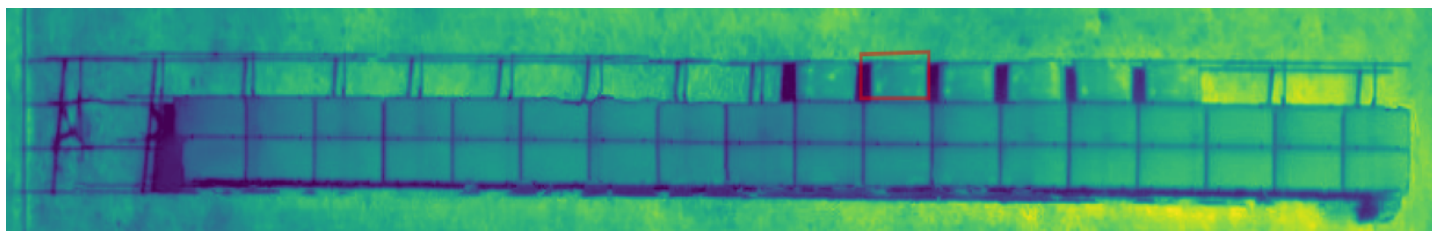

Foto IR

Foto RGB

Datos de la falla:

Planta: El Aguila

ZONA PV: PV01

ID PANEL: 82_13

Tipo: 2.2 a 5 celdas afect.

Severidad: High