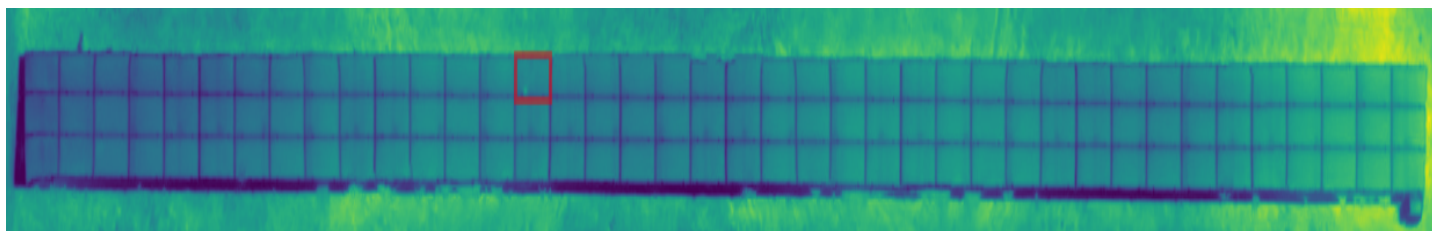

Foto IR

Foto RGB

Sector PV01

ID Mesa Foto RGB

ID Mesa Foto Térmica Del mosaico

Datos de la falla:

Planta: El Aguila

ZONA PV: PV01