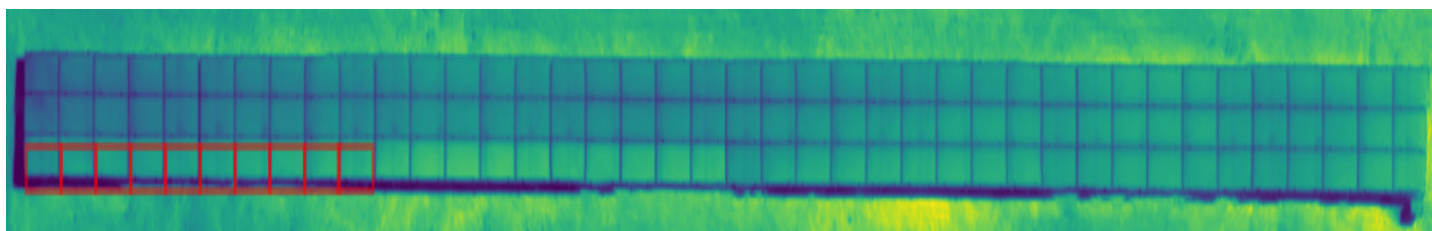

Tipo: 5.Panel Desconect

Severidad: Media

ID PANEL: 16\_1, 16\_2, 16\_3, 16\_4, 16\_5, 16\_6, 16\_7, 16\_8, 16\_9, 16\_10,

16\_11, 16\_12, 16\_13, 16\_14, 16\_15, 16\_16, 16\_17, 16\_18, 16\_19, 16\_20

Fecha: 2020-10-22

Sector PV01

ID Mesa Foto RGB

ID Mesa Foto Térmica Del mosaico

Datos de la falla:

Planta: El Aguila

ZONA PV: PV01

Tipo: 5.Panel Desconect

Severidad: Media