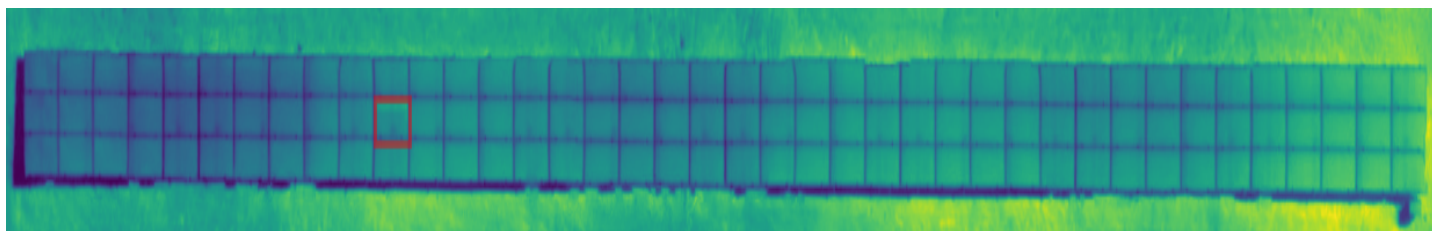

Foto IR

Foto RGB

Sector PV01

ID Mesa Foto RGB

ID Mesa Foto Térmica Del mosaico

Datos de la falla:

Planta: El Aguila

ZONA PV: PV01

ID PANEL: 46\_15

Tipo: 1.Una celda afectada

Severidad: Media

Foto IR

Foto RGB

Sector PV01

ID Mesa Foto RGB

ID Mesa Foto Térmica Del mosaico

Datos de la falla:

Planta: El Aguila

ZONA PV: PV01

ID PANEL: 54\_51

Tipo: 4.Falla diodo(s)

Severidad: High

Foto IR

Foto RGB