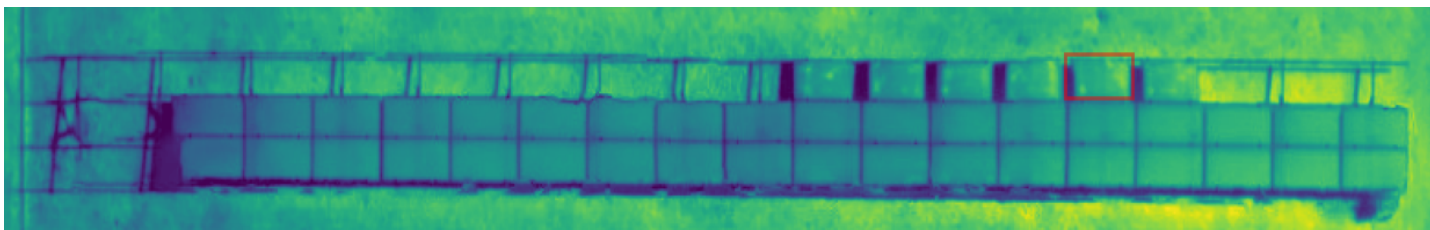

Foto IR

Foto RGB

Datos de la falla:

Planta: El Aguila

ZONA PV: PV01

ID PANEL: 82_16

Tipo: 2.2 a 5 celdas afect.

Severidad: High