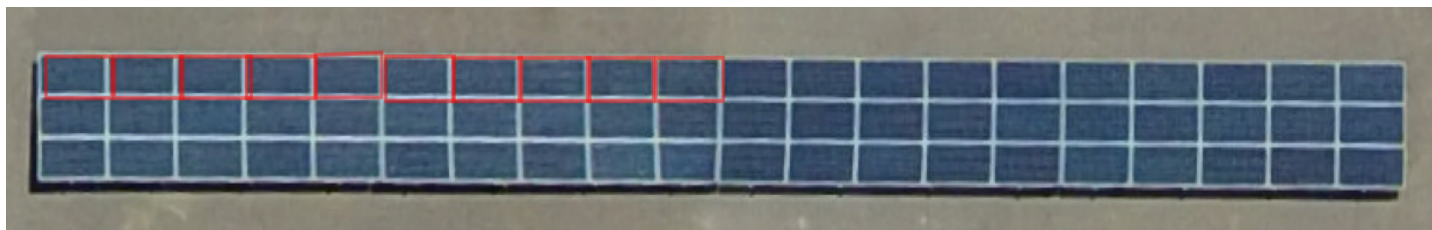

ID Mesa Foto RGB